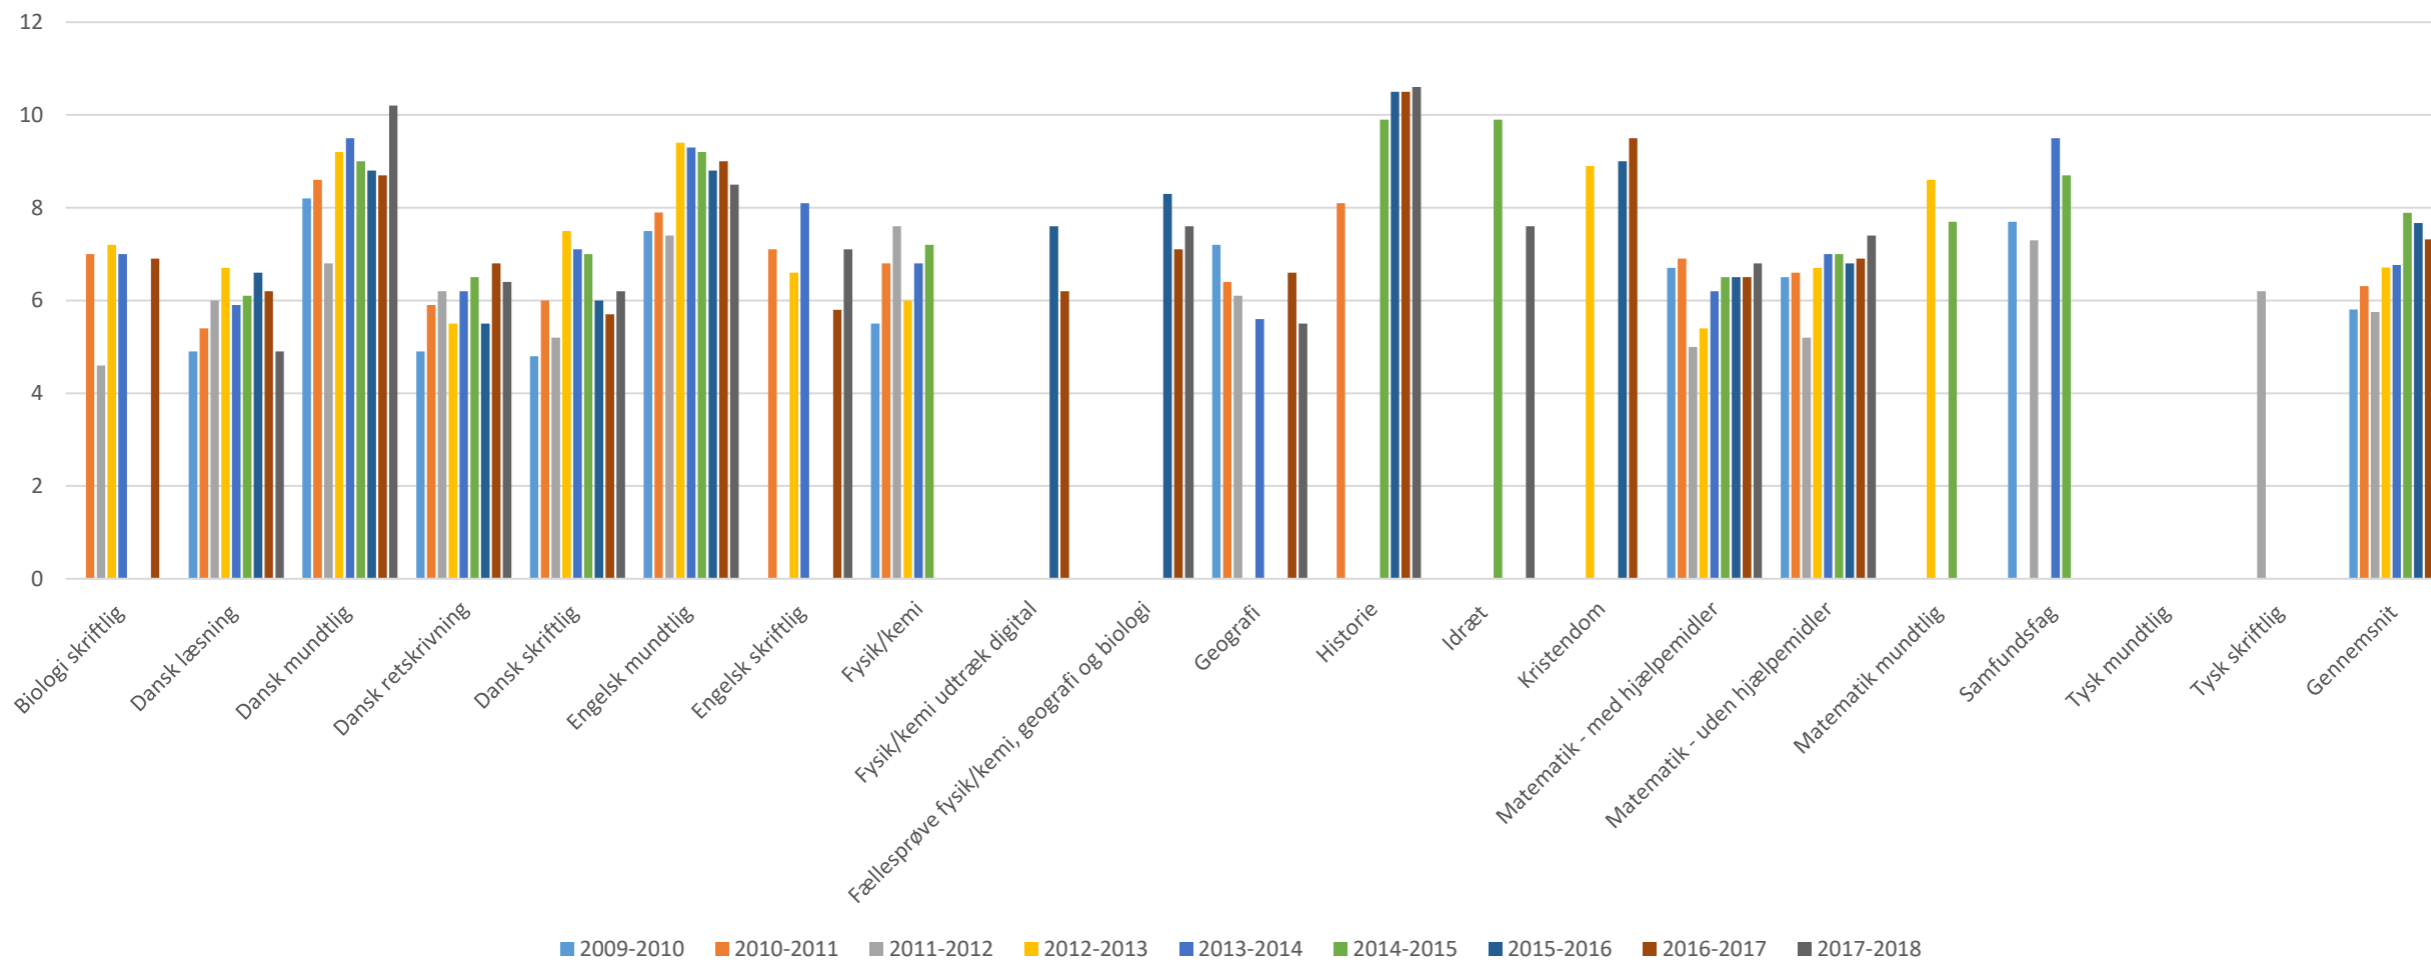

Nordbyskolen - Afgangsprøver

Bundne prøvfag

Bundne prøvfag gennemsnit